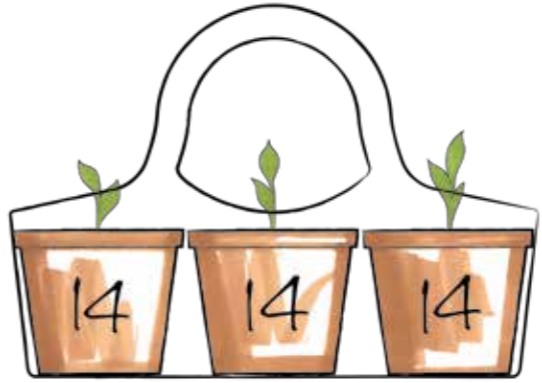

T-BASKET

T-Basket

T-Basket Big

ideale per contenere
3 vasi da 14 cm
Ideal for containing
3 pots of 14 cms
Idéal pour contenir 3
vases à 14 cm
Ideal um 3 Vasen à
14cm zu fassen

Linea Flortec
pagina 181

022
bianco/white
blanc/weiß